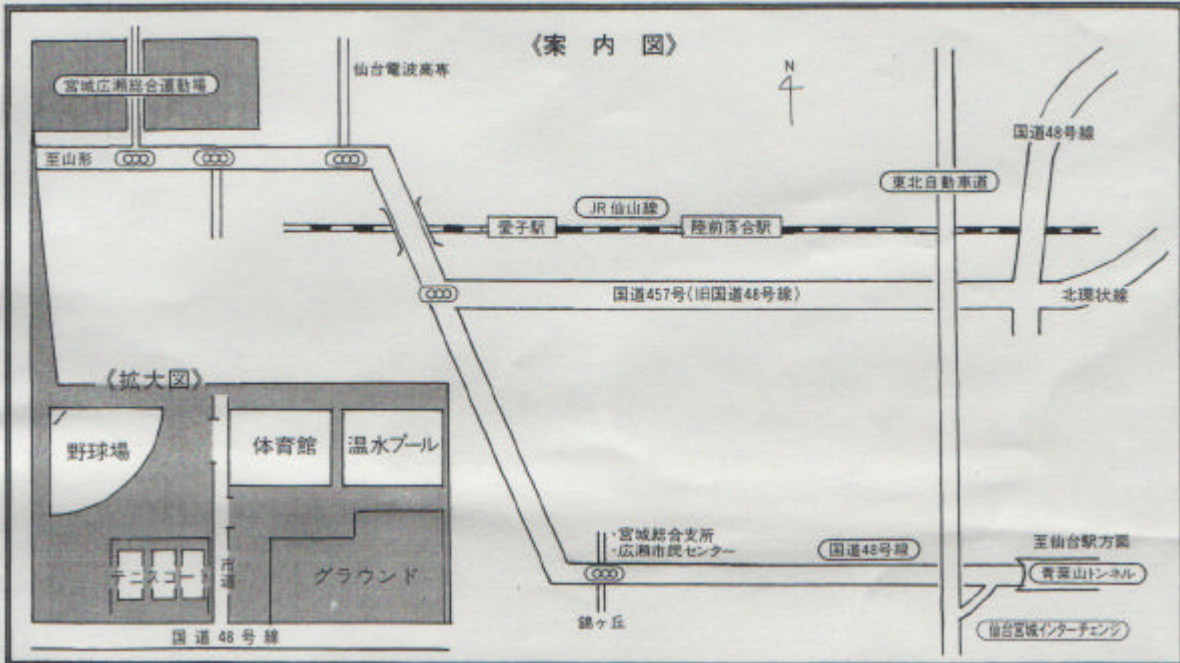

〈案内図〉

※駐車場に限りがあります。

なるべく公共交通機関でお越しください。

〈交通案内〉

仙台市営バス	仙台駅から 40分 愛子駅から 10分	<ul style="list-style-type: none"> ・作並温泉行き ・白沢車庫行き ・定義(宇治沢経由)行き 	<p>→ 宮城広瀬 総合運動場前 下車</p>
J R 仙山線	仙台駅から愛子駅まで 30分→愛子駅から	市営バスで 10分 徒歩で 30分	
自家用車 タクシー	仙台駅から 30分 仙台宮城インターから 15分		